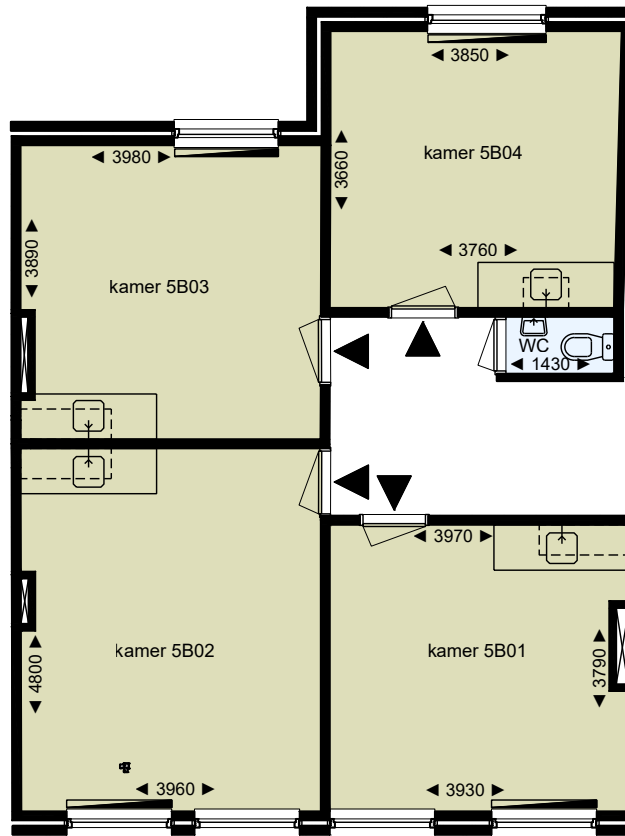

Begane grond
 schaal 1:100

1e verdieping
 schaal 1:100

Heggenstraat

5B01, 5B02, 5B03, 5B04

6211 GW

Maastricht

1-0001-W1

06-02-2020